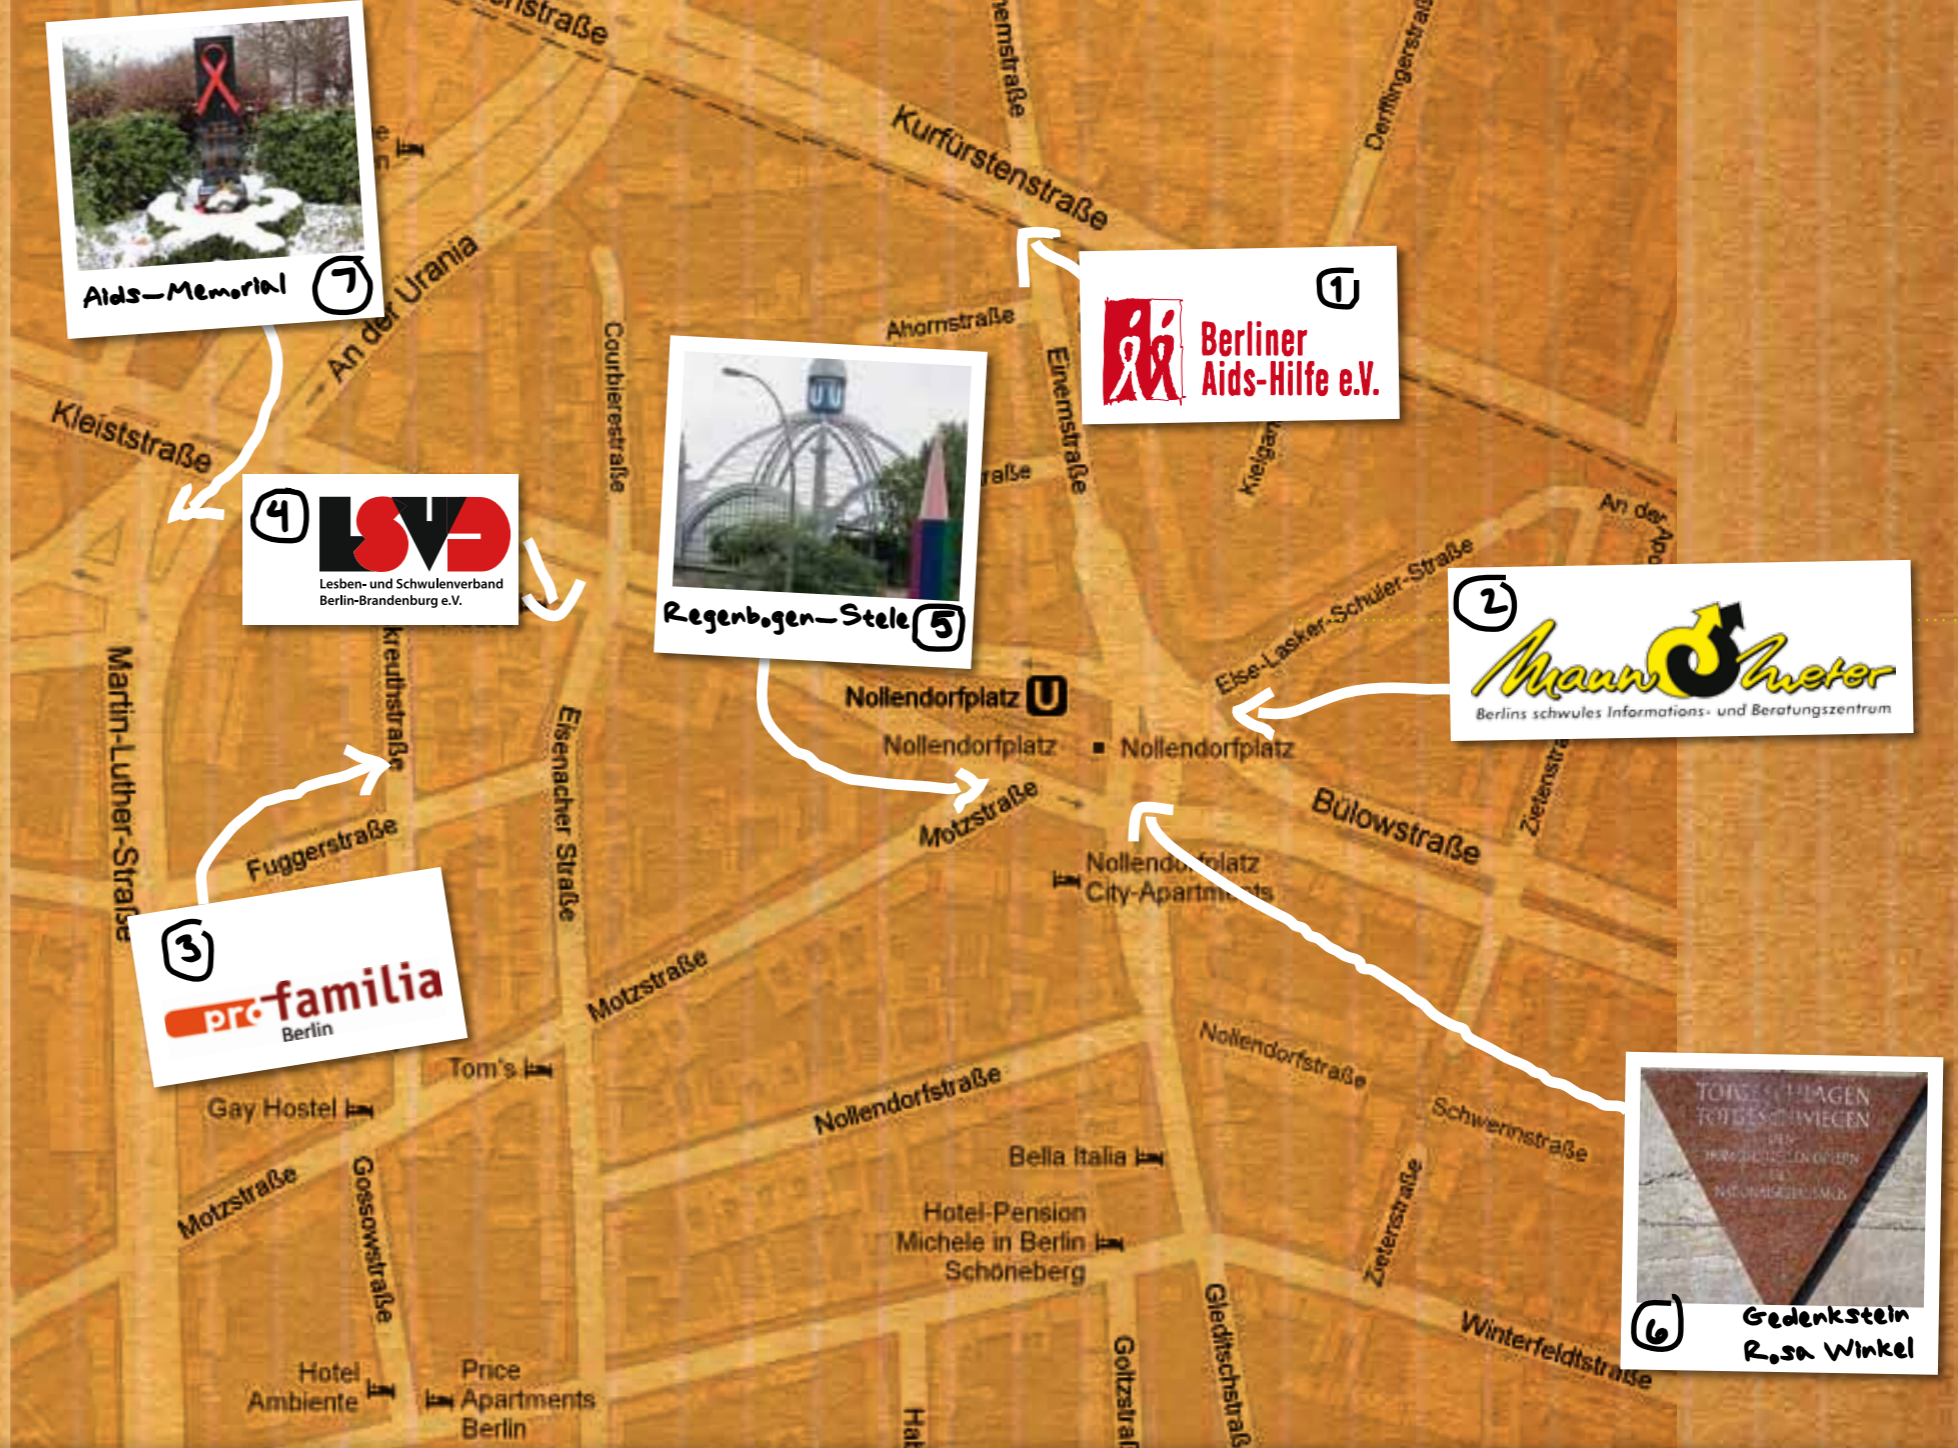

Ein Gemeinschaftsprojekt von