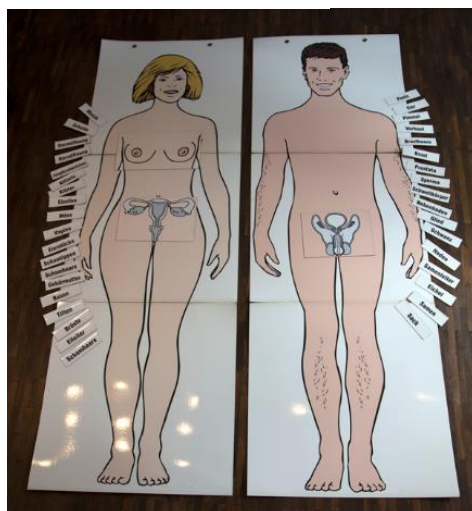

Fotos zur Pressekonferenz "Selbstverständlich Inklusion" 21.05.2014, sexualpädagogische Materialien u.a.

Barrierefreier Eingang Kassel

Endusex "Modell Vagina" besonders geeignet für blinde Menschen

Schautafel Mann/Frau

Variabler, anpassungsfähiger gynäkologischer Stuhl für Frauen mit Behinderungen

Paami Modelle, Scheide-Penis-Zyklus besonders geeignet für blinde Menschen und Menschen mit Lernschwierigkeiten

Schatzkiste, sexualpädagogische Materialien für Menschen mit Lernschwierigkeiten

Klingel-Beschriftung mit Brailleschrift

Paami Modell, Scheide, besonders geeignet für blinde Menschen und Menschen mit Lernschwierigkeiten

Schautafel Mann/ Frau

Aufklärungskarten für Menschen mit Autismus, auf das Wesentliche reduziert