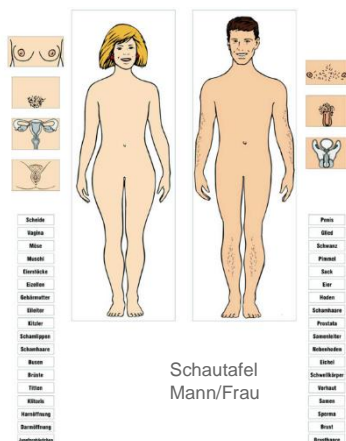

Fotos zur Pressekonferenz "Selbstverständlich Inklusion" 21.05.2014, sexualpädagogische Materialien u.a.

Barrierefreier Eingang Kassel

Endusex "Modell Vagina" besonders geeignet für blinde Menschen

Schautafel Mann/Frau

Variabler, anpassungsfähiger gynäkologischer Stuhl für Frauen mit Behinderungen

Paami Modelle, Scheide-Penis-Zyklus besonders geeignet für blinde Menschen und Menschen mit Lernschwierigkeiten

Schatzkiste, sexualpädagogische Materialien für Menschen mit Lernschwierigkeiten

Klingel-Beschriftung mit Brailleschrift

Paami Modell, Scheide, besonders geeignet für blinde Menschen und Menschen mit Lernschwierigkeiten

Schautafel Mann/ Frau

Aufklärungskarten für Menschen mit Autismus, auf das Wesentliche reduziert