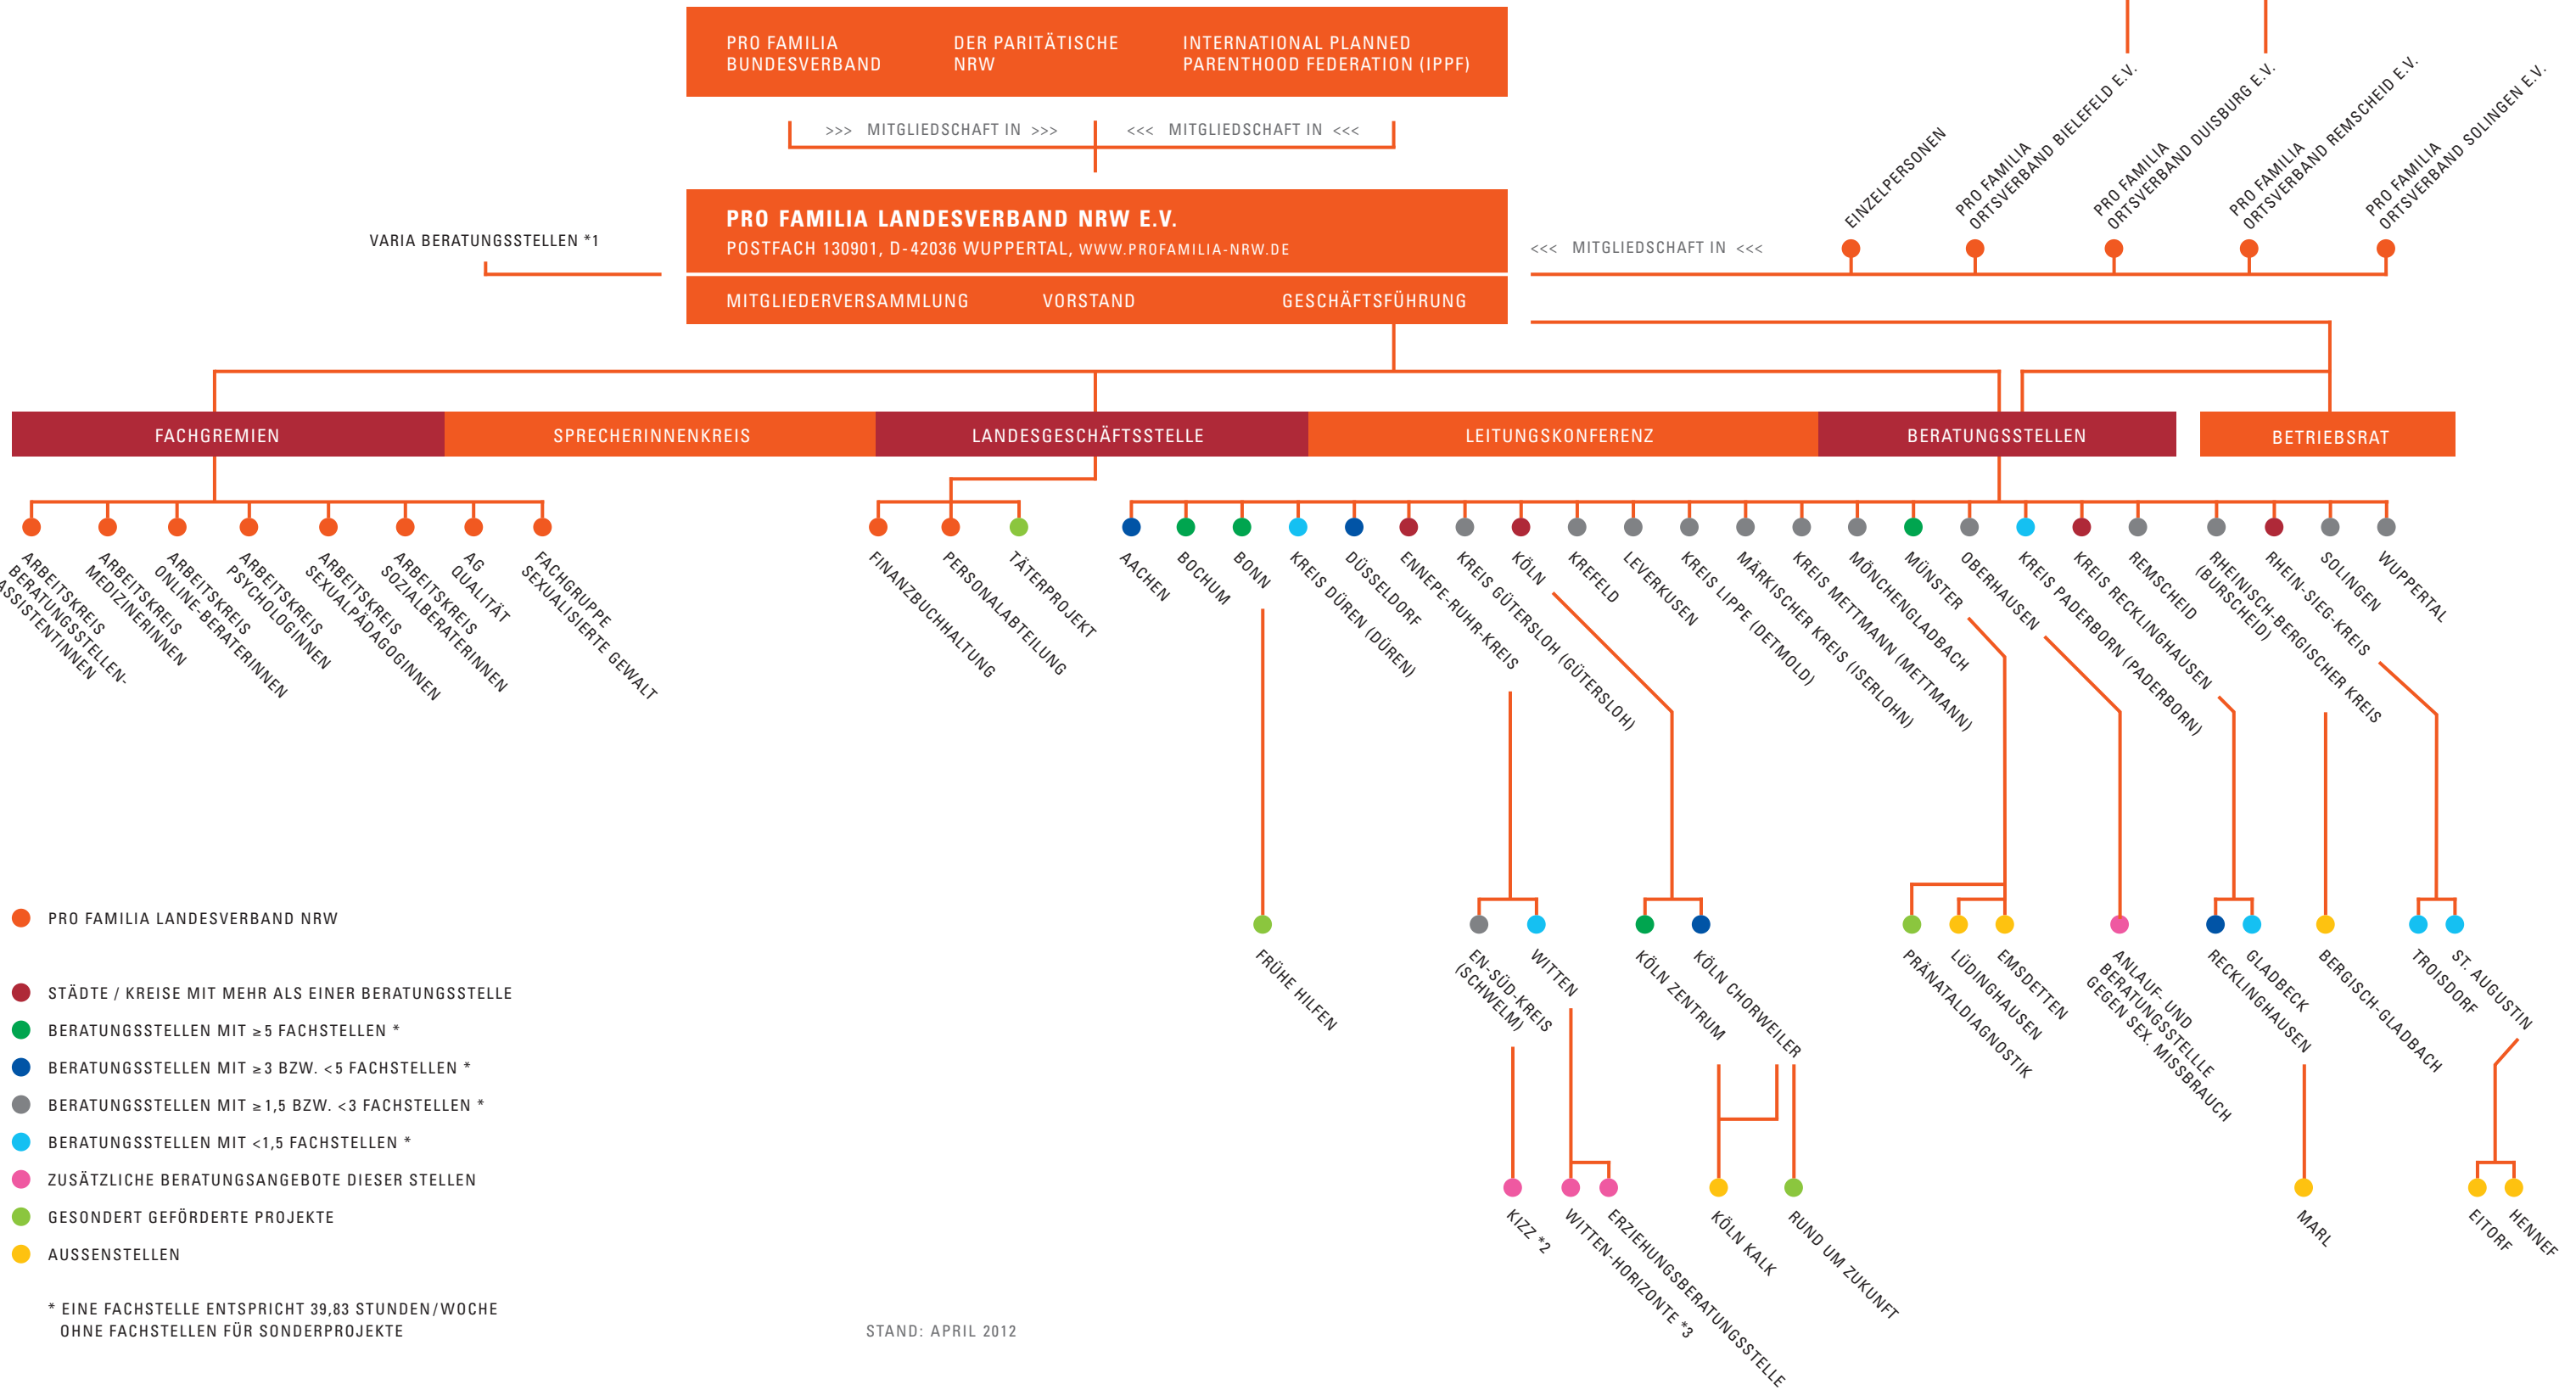

*1 TRÄGERKOOPERATION MIT PARISOZIAL WARENDORF, MÜTTERZENTRUM BECKUM UND PRO FAMILIA LANDESVERBAND NRW

*2 KINDER- UND JUGENDSCHUTZAMBULANZ

*3 BERATUNGSSTELLE FÜR SEXUELL MISSBRAUCHTE KINDER, JUGENDLICHE UND JUNGE ERWACHSENE

● PRO FAMILIA LANDESVERBAND NRW

● STÄDTE / KREISE MIT MEHR ALS EINER BERATUNGSSTELLE

● BERATUNGSSTELLEN MIT ≥ 5 FACHSTELLEN *

● BERATUNGSSTELLEN MIT ≥ 3 BZW. < 5 FACHSTELLEN *

● BERATUNGSSTELLEN MIT ≥ 1,5 BZW. < 3 FACHSTELLEN *

● BERATUNGSSTELLEN MIT < 1,5 FACHSTELLEN *

● ZUSÄTZLICHE BERATUNGSANGEBOTE DIESER STELLEN

● GESONDERT GEFÖRDERTE PROJEKTE

● AUSSENSTELLEN

* EINE FACHSTELLE ENTSpricht 39,83 STUNDEN/WOCHE OHNE FACHSTELLEN FÜR SONDERPROJEKTE